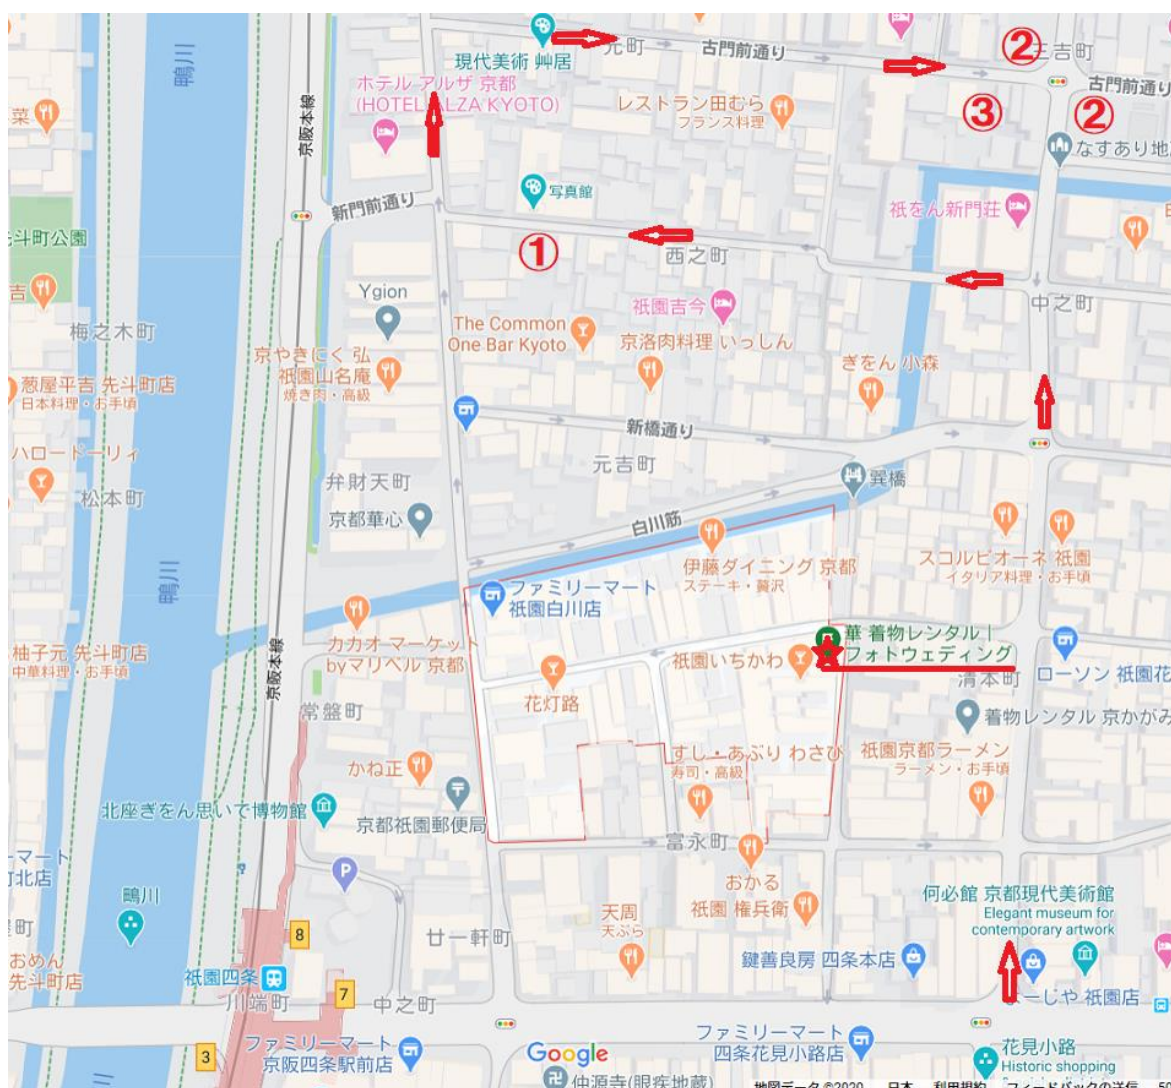

近隣駐車場のご案内

この度は、弊社をご利用いただきありがとうございます。

次の通り、比較的安価な料金の近隣駐車場をご案内いたします。

記

- ① キョウテク新門前橋パーキング 京都府京都市東山区西之町 235
- ② 三井のリパーク 三吉町 京都府京都市東山区三吉町 336 - 3
- ③ タイムズ 京都府京都市東山区三吉町 344

以上